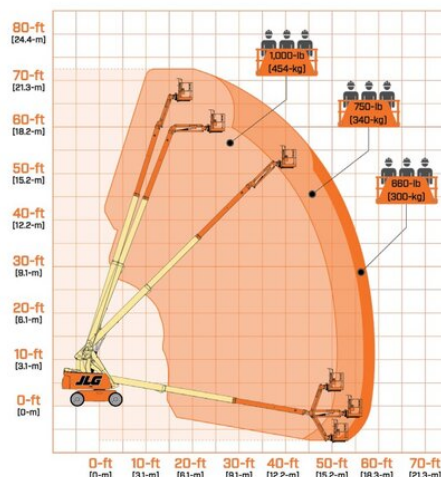

Teleskopická pracovná plošina BT 220DA++

Teleskopické plošiny

Vlastnosti produktu

- Bez podpier
- S bielymi oteruvzdornými pneumatikami
- Vhodný do terénu
- S otočným košom na ramene
- Pohon na všetky kolesá – diesel

Technické dáta

Maximálna pracovná výška	22,1 m
Maximálna výška prac. plochy	20,1 m
Rozsah otáčania	360°
Dĺžka pracovnej plochy	2,44 m
Šírka plošiny	0,91 m
Nosnosť	454 kg
Rotácia koša	2 x 90°
Dĺžka plošiny	10,2 m
Transportná šírka	2,49 m
Výška plošiny	2,58 m
Hmotnosť	13 300 kg
Pohon	Diesel-Allrad (4x HD- Motoren)