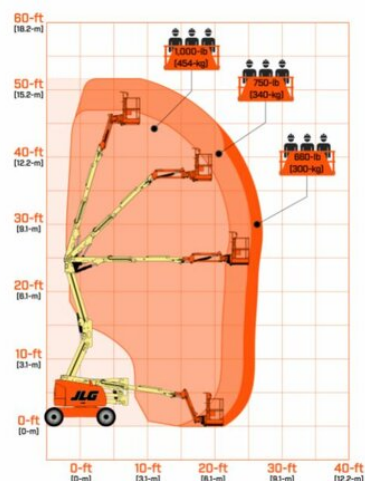

Teleskopické plošiny

Vlastnosti produktu

- Bez podpier
- S bielymi oteruvzdornými pneumatikami
- Vhodný do terénu
- S otočným košom na ramene
- Pohon na všetky kolesá – diesel

Technické dáta

Maximálna pracovná výška	15,7 m
Maximálna výška prac. plochy	13,7 m
Rozsah otáčania	360°
Dĺžka pracovnej plochy	1,83 m
Šírka plošiny	0,77 m
Nosnosť	454 kg
Rotácia koša	2x90°
Dĺžka plošiny	6,6 m
Transportná šírka	2,4 m
Výška plošiny	2,3 m
Hmotnosť	7 448 kg
Pohon	Diesel-Allrad
Sklon priečny	5 °
Sklon pozdĺžny	5 °