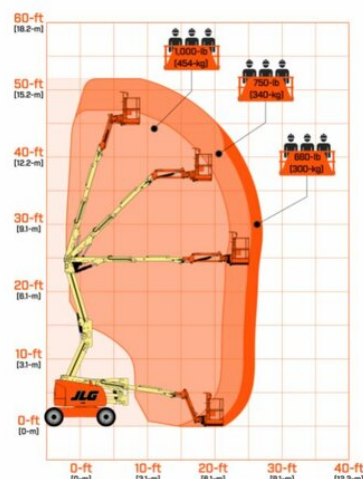

Teleskopická pracovná plošina BT 157DAJ+

Teleskopické plošiny

Vlastnosti produktu

- Bez podpier
- S bielymi oteruvzdornými pneumatikami
- Vhodný do terénu
- S otočným košom na ramene
- Pohon na všetky kolesá – diesel

Technické dáta

Maximálna pracovná výška	15,7 m
Maximálna výška prac. plochy	13,7 m
Rozsah otáčania	360°
Dĺžka pracovnej plochy	1,83 m
Šírka plošiny	0,77 m
Nosnosť	454 kg
Rotácia koša	2x90°
Dĺžka plošiny	6,6 m
Transportná šírka	2,4 m
Výška plošiny	2,3 m
Hmotnosť	7 448 kg
Pohon	Diesel-Allrad
Sklon priečny	5 °
Sklon pozdĺžny	5 °