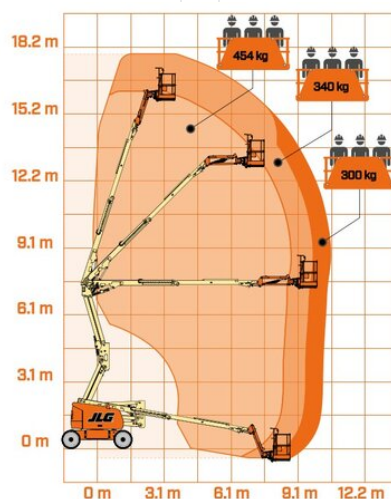

Teleskopická pracovná plošina BT 180DAJ+

Teleskopické plošiny

Vlastnosti produktu

- Bez podpier
- S bielymi oteruvzdornými pneumatikami
- Vhodný do terénu
- S otočným košom na ramene
- Pohon na všetky kolesá – diesel

Technické údaje

Maximálna pracovná výška	18 m
Maximálna výška prac. plochy	16 m
Rozsah otáčania	355°
Dĺžka pracovnej plochy	1,83 m
Šírka plošiny	0,76 m
Nosnosť	454 kg
Rotácia koša	2 x 90°
Dĺžka plošiny	7,8 m
Transportná šírka	2,4 m
Výška plošiny	2,3 m
Hmotnosť	8 630 kg
Pohon	Diesel-Allrad
Sklon priečny	5 °
Sklon pozdĺžny	5 °