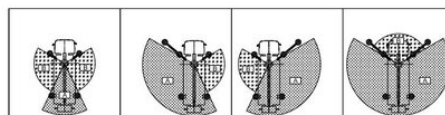

Automobilové plošiny

Vlastnosti produktu

- S vodičským preukazom „B“
- S hydraulickými podperami
- S bielymi oteruvzdornými pneumatikami
- Prípojka 230V na plošine

Technické dáta

Maximálna pracovná výška	17,7 m
Maximálna výška prac. plochy	15,7 m
Rozsah otáčania	2 x 200°
Šírka plošiny	1,4 m
Dĺžka pracovnej plochy	0,7 m
Nosnosť	300 kg
Rotácia koša	2 x 50°
minimálna šírka podpier	2,2 m
Šírka podpier na oboch stranách	3,4 m
Dĺžka plošiny	7,2 m
Transportná šírka	2,2 m
Výška plošiny	3,05 m
Hmotnosť	3 350 kg