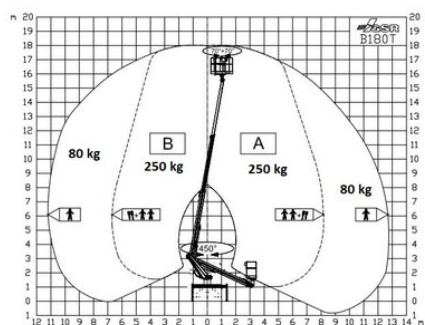

Automobilové plošiny

Vlastnosti produktu

- S vodičským preukazom „B“
- S hydraulickými podperami
- S bielymi oteruvzdornými pneumatikami
- Prípojka 230V na plošine

Technické dáta

Maximálna pracovná výška	17,7 m
Maximálna výška prac. plochy	15,7 m
Rozsah otáčania	2 x 200°
Šírka plošiny	1,4 m
Dĺžka pracovnej plochy	0,7 m
Nosnosť	300 kg
Rotácia koša	2 x 50°
minimálna šírka podpier	2,2 m
Šírka podpier na oboch stranách	3,4 m
Dĺžka plošiny	7,2 m
Transportná šírka	2,2 m
Výška plošiny	3,05 m
Hmotnosť	3 350 kg