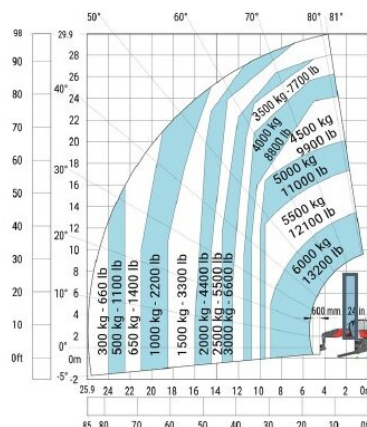

Teleskopický manipulátor BTS 60.30R

Teleskopické manipulátory

Vlastnosti produktu

- Rotačný
- Vhodný do terénu
- Pohon na všetky kolesá – diesel
- Vráttane vidlíc dlhých 1,20 m
- Dostupné príslušenstvo

Technické dáta

Výška zdvihu	30 m
Nosnosť	6 000 kg
Výška zdvihu na plný výkon	10 m
Zaťaženie pri plnom zdvihu	2 500 kg
Dosah na plnú kapacitu	9 m
Max. nosnosť pri plnom dosahu	300 kg
Dĺžka plošiny	9,15 m
Transportná šírka	2,51 m
Výška plošiny	3,2 m
Hmotnosť	22 214 kg
Pohon	Diesel-Allrad